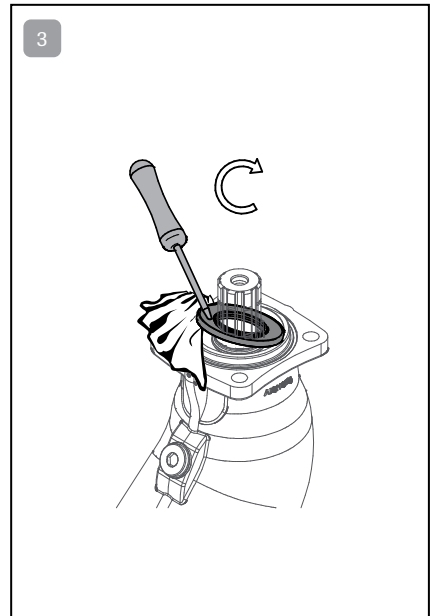

### 必要な工具

\*上図工具はSunfabから購入できます。

ロングノーズプライヤ

ポンチ錐

プラスチックハンマー

SAP 012-034: 40338\*  
SAP/SAPT 040-130: 40336\*

SAP 012-034: 40340\*  
SAP/SAPT 040-130: 40145-9\*

取り付け方法は次のページへ続きます!