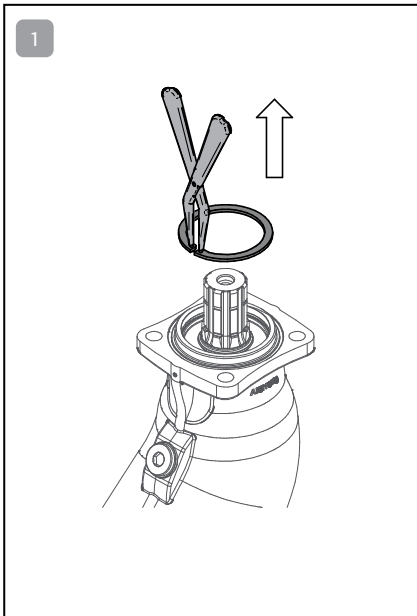

### 必要な工具

\*上図工具はSunfabから購入できます。

ロングノーズプライヤ

ポンチ錐

プラスチックハンマー

SAP 012-034: 40338\*  
SAP/SAPT 040-130: 40336\*

SAP 012-034: 40340\*  
SAP/SAPT 040-130: 40145-9\*

取り付け方法は次のページへ続きます!