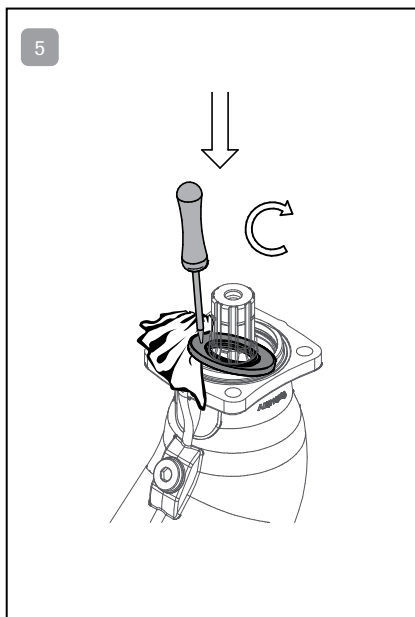

## 取り付けに関するオンラインビデオをご確認ください!

モバイル機器で右にあるQRコードでスキャンしてください。

モバイル機器にQRスキャナーのアプリが必要な場合があります!

7401INT SAP SHAFT SEAL 2.1

### 必要な工具

\*上図工具はSunfabから購入できます。

ロングノーズプライヤ

ポンチ錐

プラスチックハンマー

SAP 012-034: 40338\*  
SAP/SAPT 040-130: 40336\*

SAP 012-034: 40340\*  
SAP/SAPT 040-130: 40145-9\*

取り付け方法は次のページへ続きます!