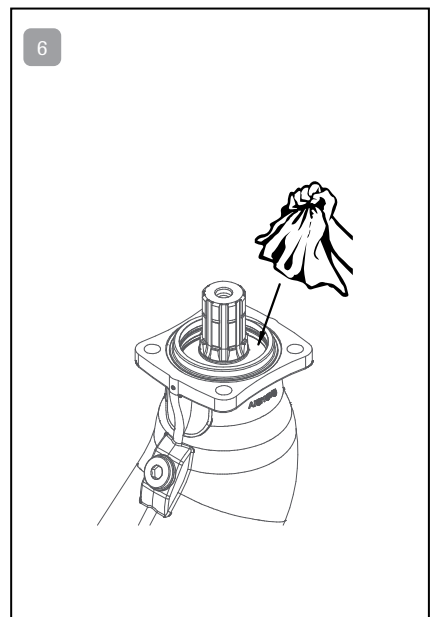

### 必要な工具

\*上図工具はSunfabから購入できます。

ロングノーズプライヤ

ポンチ錐

プラスチックハンマー

SAP 012-034: 40338\*  
SAP/SAPT 040-130: 40336\*

SAP 012-034: 40340\*  
SAP/SAPT 040-130: 40145-9\*

取り付け方法は次のページへ続きます!