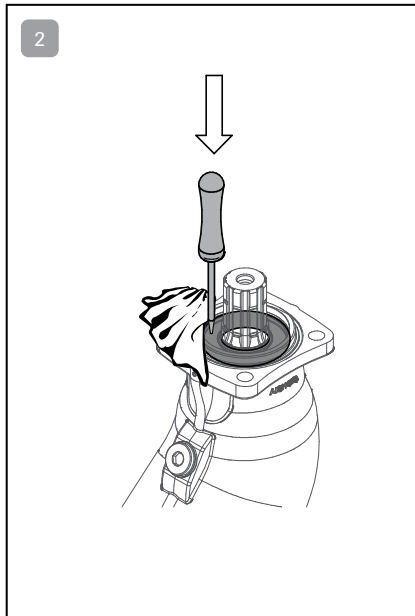

### 必要な工具

\*上図工具はSunfabから購入できます。

ロングノーズプライヤ

ポンチ錐

プラスチックハンマー

SAP 012-034: 40338\*  
SAP/SAPT 040-130: 40336\*

SAP 012-034: 40340\*  
SAP/SAPT 040-130: 40145-9\*

取り付け方法は次のページへ続きます!