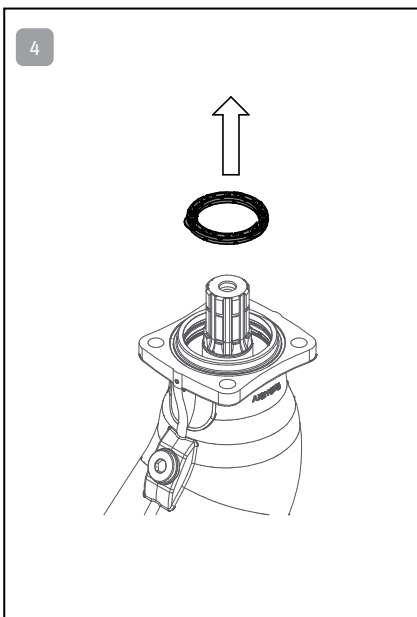

### 必要な工具

\*上図工具はSunfabから購入できます。

ロングノーズプライヤ

ポンチ錐

プラスチックハンマー

SAP 012-034: 40338\*  
SAP/SAPT 040-130: 40336\*

SAP 012-034: 40340\*  
SAP/SAPT 040-130: 40145-9\*

取り付け方法は次のページへ続きます!